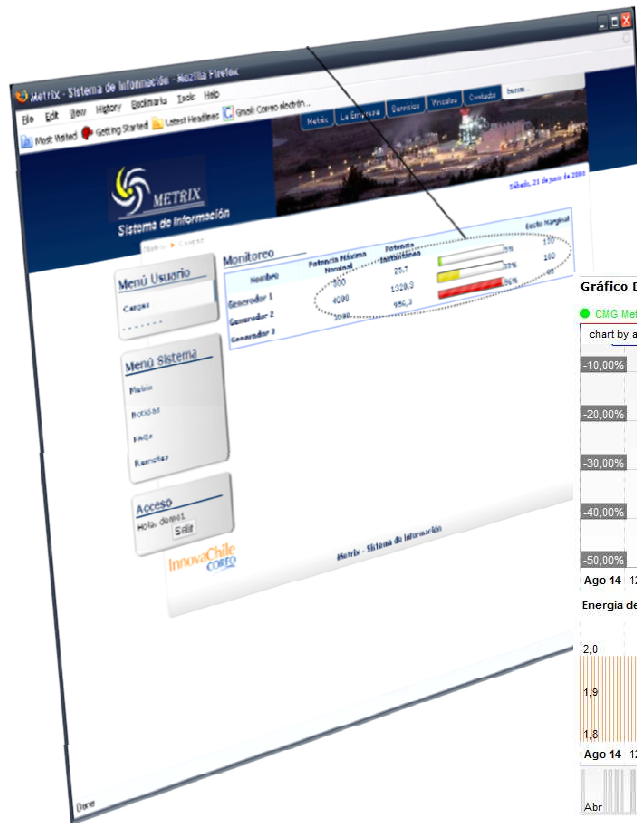

TRIBOL GYLAB

Look to us to see more!

gestionado por **DICTUC**

PONTIFICIA UNIVERSIDAD CATÓLICA DE CHILE
SISTEMA DE INCUBACIÓN Y TRANSFERENCIA TECNOLÓGICA

IncubaUC
Vamos a crecer juntos

ENERGY TRACKING UNA EMPRESA **ESCO** (**E**nergy **S**ervice **C**ompany)

gestionado por **DICTUC**

PONTIFICIA UNIVERSIDAD CATÓLICA DE CHILE
SISTEMA DE INCUBACIÓN Y TRANSFERENCIA TECNOLÓGICA

IncubaUC
Vamos a crecer juntos

Gráfico Despacho

Energía despachada

Rango seleccionado: 2010-08-14 00:00:00 - 2010-08-23 00:00:00

PONTIFICIA UNIVERSIDAD CATÓLICA DE CHILE
SISTEMA DE INCUBACIÓN Y TRANSFERENCIA TECNOLÓGICA

IncubaUC

Vamos a crecer juntos

gestionado por **DICTUC**